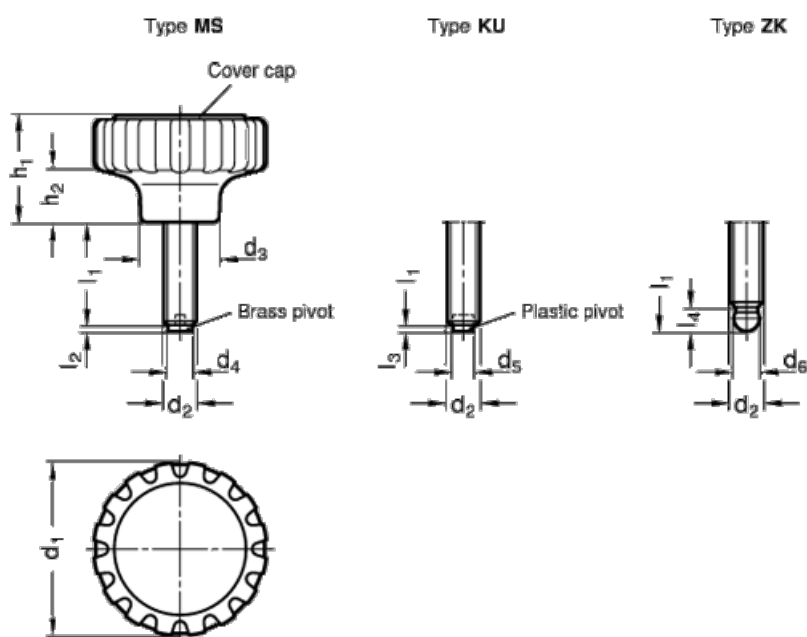

Article number: 207336534M15KU

Description: E+G Knurled knob
GN 7336.5-34-M6-15-KU

Measures

d1 = 34
d2 = M6
d3 = 16
d4 = 4
d5 = 3,5
d6 = 4,5 +/-0,03
h1 = 21
h2 = 10,5

l1 = 15
l2 = 1
l3 = 1,3
l4 = 5,1